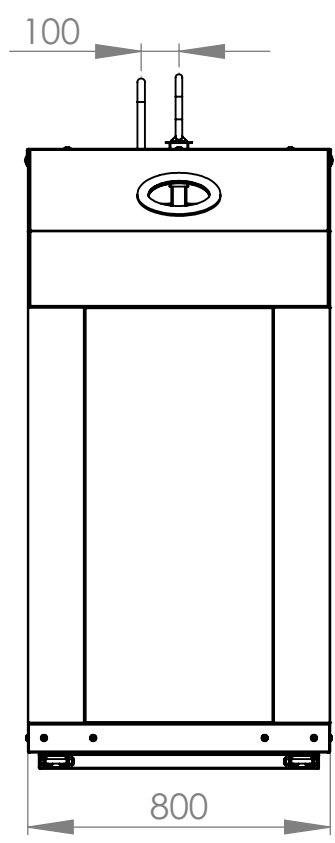

1

2

3

4

A

B

C

D

E

EURO GROUP

www.eurogroup.dk - mail@eurogroup.dk

Maßstab: 1:20	Gewicht:
Benennung: KC 120 - 1500 Glass	
Zeichnungsnummer:	A4
Ers.f.:	Ers.d.:
Bl. 1 von 1	