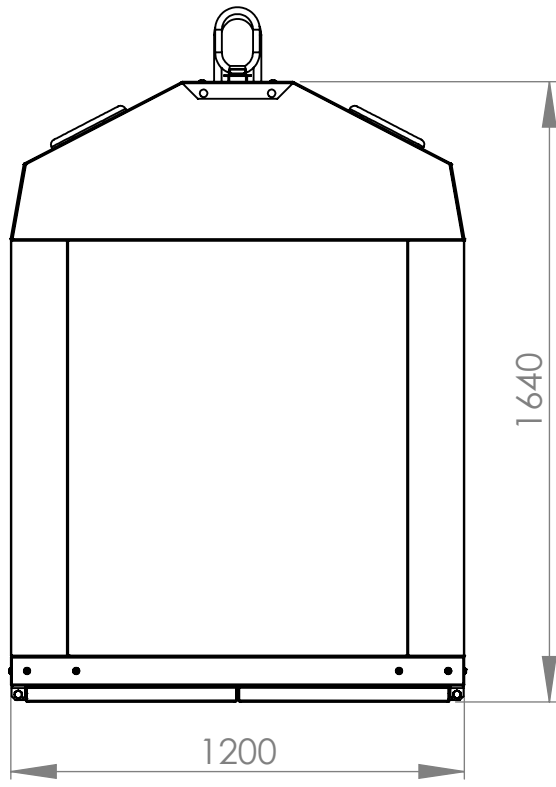

E

EURO GROUP

www.eurogroup.dk - mail@eurogroup.dk

Maßstab: 1:20	Gewicht:
Benennung: KC 120 - 1500 Glass	
Zeichnungsnummer:	A4
Ers.f.:	Ers.d.:
Bl. 1 von 1	